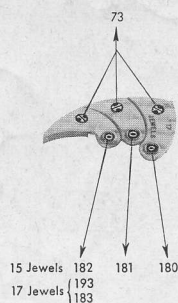

TAVANNES WATCH Co S. A. TAVANNES

Schwob Frères & Co S. A., La Chaux-de-Fonds (Suisse)

17"
12 SIZE

Il est indispensable d'indiquer la référence du mouvement en commandant des fournitures.

mise à l'heure à tirette réf. **774 / 777**
mise à l'heure négative réf. **778 / 779**

réf. **764 / 767**
réf. **778 / 769**

Fournitures spéciales pour mouvements 764 - 765 - 766 - 767 - 768 - 769

Fournitures spéciales pour mouvements négatifs 768 - 769 - 778 - 779

* Ces fournitures peuvent s'utiliser pour d'autres calibres. Consulter tableaux spéciaux sous : Pièces communes.