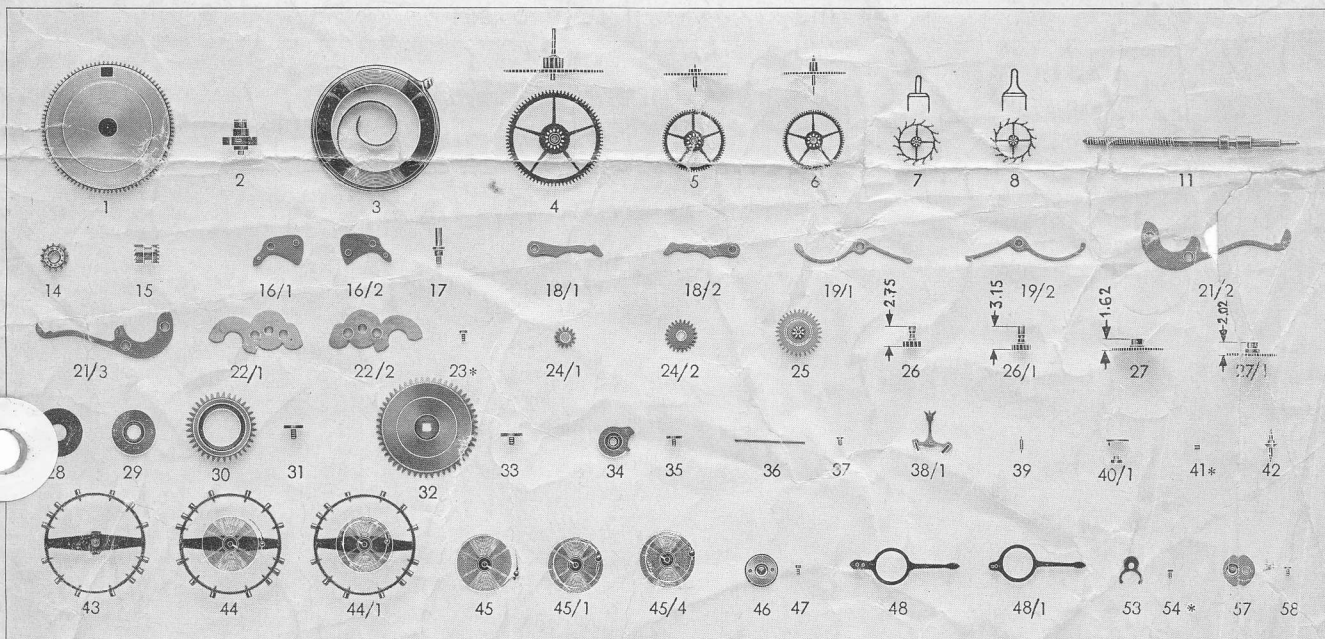

mise à l'heure à tirette . . . . . réf. **774 / 777**
mise à l'heure négative . . . . . réf. **778 / 779**

réf. **764 / 767**
réf. **778 / 769**

Fournitures spéciales pour mouvements 764 - 765 - 766 - 767 - 768 - 769