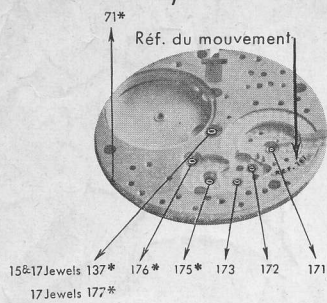

TAVANNES WATCH Co S. A. TAVANNES

Schwob Frères & Co S. A., La Chaux-de-Fonds (Suisse)

17"
12 SIZE

Il est indispensable d'indiquer la référence du mouvement en commandant des fournitures.

mise à l'heure à tirette réf. **774 / 777**
mise à l'heure négative réf. **778 / 779**