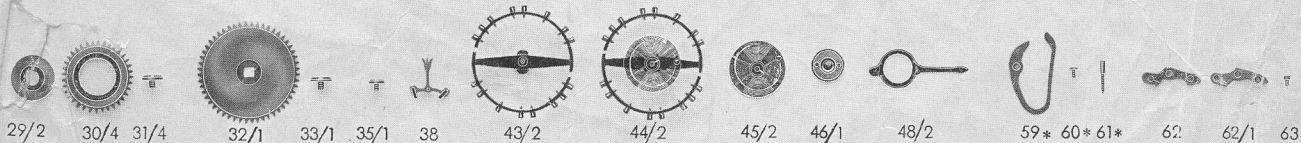

TAVANNES WATCH Co S. A. TAVANNES

Schwob Frères & Co S. A., La Chaux-de-Fonds (Suisse)

17"
12 SIZE

Il est indispensable d'indiquer la référence du mouvement en commandant des fournitures.

mise à l'heure à tirette réf. **774 / 777**
mise à l'heure négative réf. **778 / 779**

réf. **764 / 767**
réf. **778 / 769**

Fournitures spéciales pour mouvements 764 - 765 - 766 - 767 - 768 - 769

Fournitures spéciales pour mouvements négatifs 768 - 769 - 778 - 779

* Ces fournitures peuvent s'utiliser pour d'autres calibres. Consulter tableaux spéciaux sous : Pièces communes.