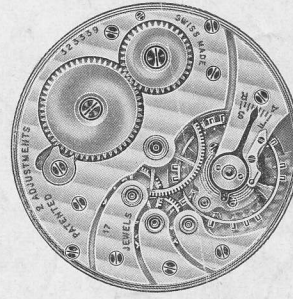

TAVANNES WATCH Co S. A. TAVANNES

Schwob Frères & Co S. A., La Chaux-de-Fonds (Suisse)

17"
12 SIZE

Il est indispensable d'indiquer la référence du mouvement en commandant des fournitures.

mise à l'heure à tirette réf. **774 / 777**
mise à l'heure négative réf. **778 / 779**