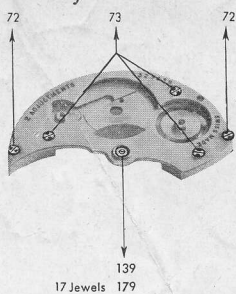

TAVANNES WATCH Co S. A. TAVANNES

Schwob Frères & Co S. A., La Chaux-de-Fonds (Suisse)

17"
12 SIZE

Il est indispensable d'indiquer la référence du mouvement en commandant des fournitures.

mise à l'heure à tirette réf. **774 / 777**
mise à l'heure négative réf. **778 / 779**

réf. **764 / 767**
réf. **778 / 769**

Fournitures spéciales pour mouvements 764 - 765 - 766 - 767 - 768 - 769

Fournitures spéciales pour mouvements négatifs 768 - 769 - 778 - 779

* Ces fournitures peuvent s'utiliser pour d'autres calibres. Consulter tableaux spéciaux sous : Pièces communes.