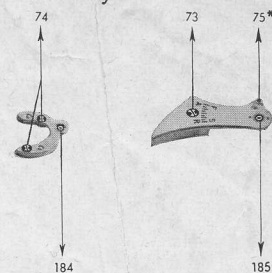

TAVANNES WATCH Co S. A. TAVANNES

Schwob Frères & Co S. A., La Chaux-de-Fonds (Suisse)

17"
12 SIZE

Il est indispensable d'indiquer la référence du mouvement en commandant des fournitures.

mise à l'heure à tirette réf. **774 / 777**
mise à l'heure négative réf. **778 / 779**

réf. **764 / 767**
réf. **778 / 769**

Fournitures spéciales pour mouvements 764 - 765 - 766 - 767 - 768 - 769

Fournitures spéciales pour mouvements négatifs 768 - 769 - 778 - 779

* Ces fournitures peuvent s'utiliser pour d'autres calibres. Consulter tableaux spéciaux sous : Pièces communes.