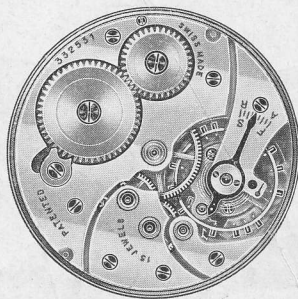

TAVANNES WATCH Co S. A. TAVANNES

Schwob Frères & Co S. A., La Chaux-de-Fonds (Suisse)

17"
12 SIZE

Il est indispensable d'indiquer la référence du mouvement en commandant des fournitures.

mise à l'heure à tirette réf. **774 / 777**
mise à l'heure négative réf. **778 / 779**